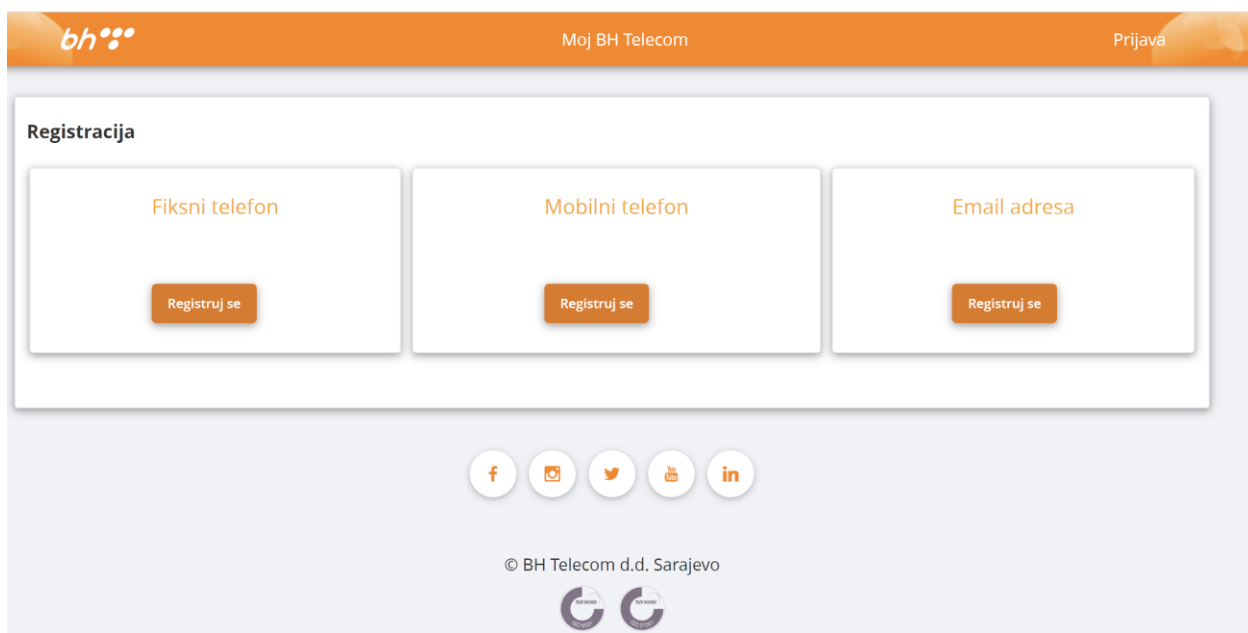

## Moja webTV – PPV korisnici

**Pay-per-View** je usluga koja omogućava jednokratno praćenje sadržaja (kao sto su npr. nogometne/fudbalske utakmice BH Telecom Premijer Lige BiH) putem platforme Moja webTV. Da biste koristili Pay-per-View uslugu, potrebno je da registrujete svoj korisnički račun, nakon čega ćete moći pristupiti aktivaciji/plaćanju događaja (utakmice) za koji ste zainteresovani.

### Registracija

1. U internet pretraživač unesite <https://moj.bhtelecom.ba/>

2. Izaberite "Registracija" <https://moj.bhtelecom.ba/registracija>

3. Izaberite opcija registraciju "Email adresa" i ispunite sljedeću formu

4. Na mail koji ste prijavili tokom registracije dobiti ćete poruku u kojoj se nalazi link za potvrdu registracije. Kliknite na link u poruci kako biste dovršili registraciju

**BHTelecom**